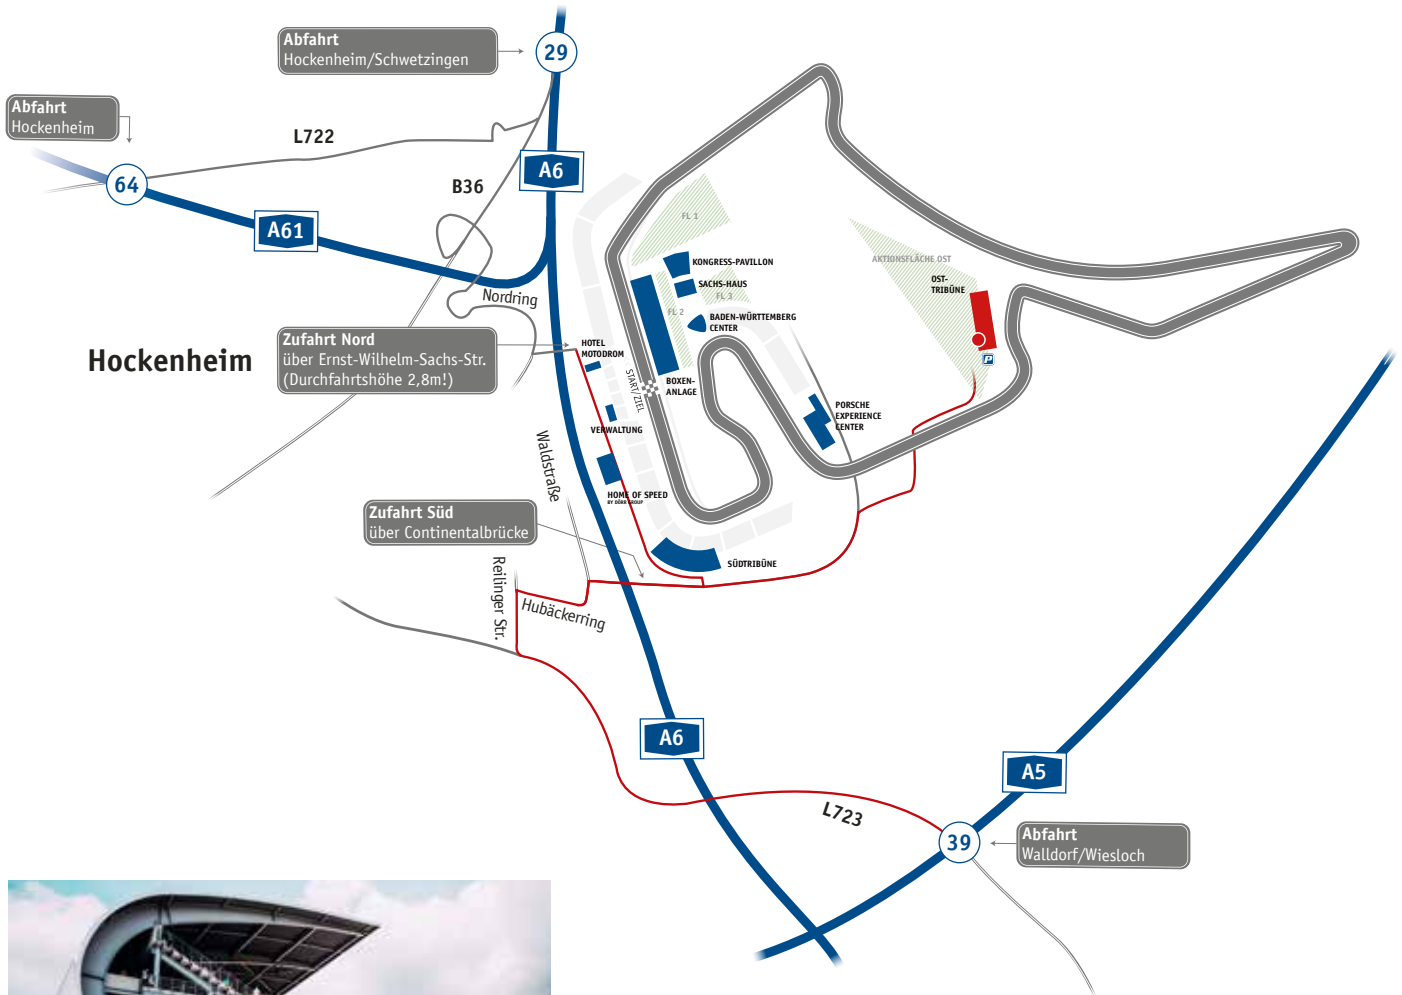

ANFAHRTSBESCHREIBUNG

OSTTRIBÜNE

AUS NORD KOMMEND:

A6 Mannheim/Frankfurt:
Ausfahrt 29 Schwetzingen/Hockenheim der Beschilderung folgend

A61 Koblenz/Köln:
Ausfahrt 64 Hockenheim, über L722 nach Hockenheim der Beschilderung folgend

A5 Heidelberg/Frankfurt:
Ausfahrt 39 Walldorf, über B39 der Beschilderung folgend

AUS SÜD KOMMEND:

A5 Karlsruhe/Basel:
Ausfahrt 39 Walldorf, über B39 der Beschilderung folgend

A6 Heilbronn/Stuttgart:
Am Autobahnkreuz Walldorf auf die A5 Richtung Heidelberg/Frankfurt, Ausfahrt 39 Walldorf, über B39 der Beschilderung folgend